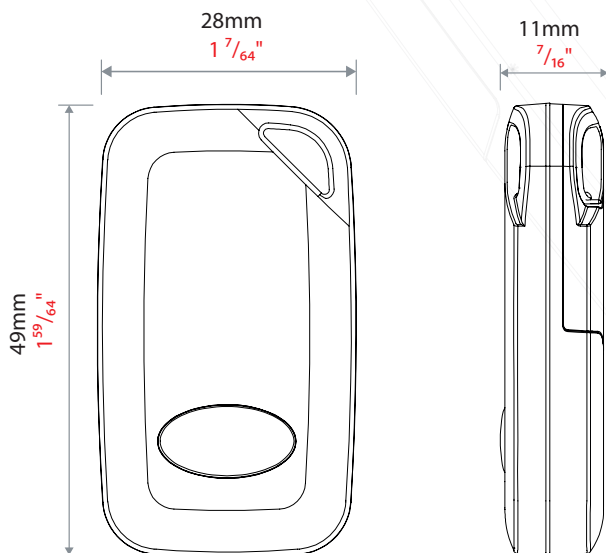

Net2 handsfree tag

Systeem specificaties

Handsfree leesbereik	mm
P38	850
P50	1100
P75	2000
P200	2500
Lange afstand lezer	5000

Hardware eigenschappen

Materiaal	Kunststof
Batterijtype	1 x CR2032

Elektrisch

Frequentie	IEEE 802.15.4
------------	---------------

Afmetingen

Bedrijfstemperatuur	0°C - +55°C
Waterdichtheid	Nee

Afmetingen

Artikelnummers

Net2 handsfree tag	690-222-NL
--------------------	------------

De uitdrukking 'Handsfree toegangscontrole' betekent dat de actieve tag waarmee een gebruiker wordt geïdentificeerd kan worden gelezen terwijl deze zich aan een sleutelbos bevindt. De tag hoeft niet voor de lezer te worden gehouden, maar wordt vanaf een afstand gelezen. Dit is handig voor deuren waar mindervalide of mensen die slecht ter been toegang dienen te verkrijgen.